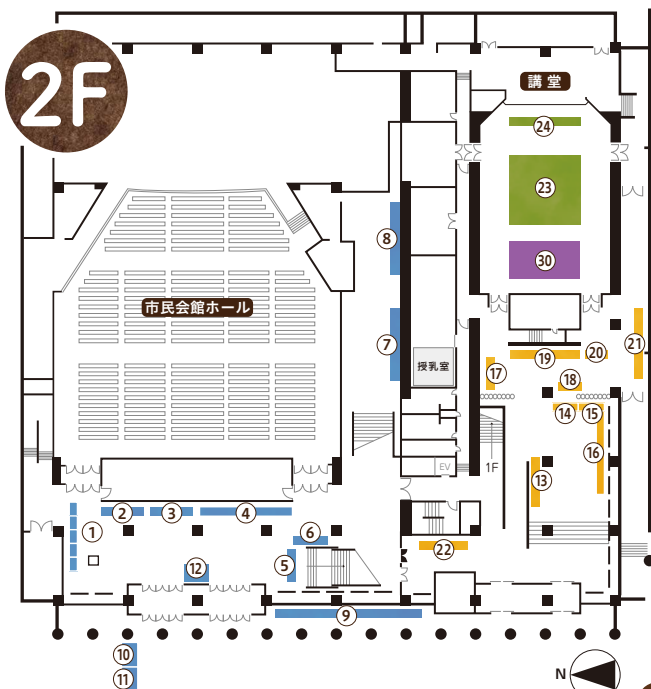

農業祭

- ㉔農産物総合品評会(17日のみ)
- ㉕JA女性部抹茶コーナー
- ㉖JA女性部バザー(18日のみ)

生活展

- ㉗デコパージュα4

農業祭

- ㉘小牧市食生活改善協議会コーナー
- ㉙農村生活アドバイザーコーナー
- ㉚小牧市生活改善実行グループ連絡研究会
- ㉛小牧市食育推進チーム

2018共同企画

- ㉜簡単!!楽しくリサイクル工作
- 18日のみ
- ・廃ガラスでペーパーウエイト
- ・ペーパー芯でサンタクロース(随時受付)※最終受付14時30分
- 公民館講堂