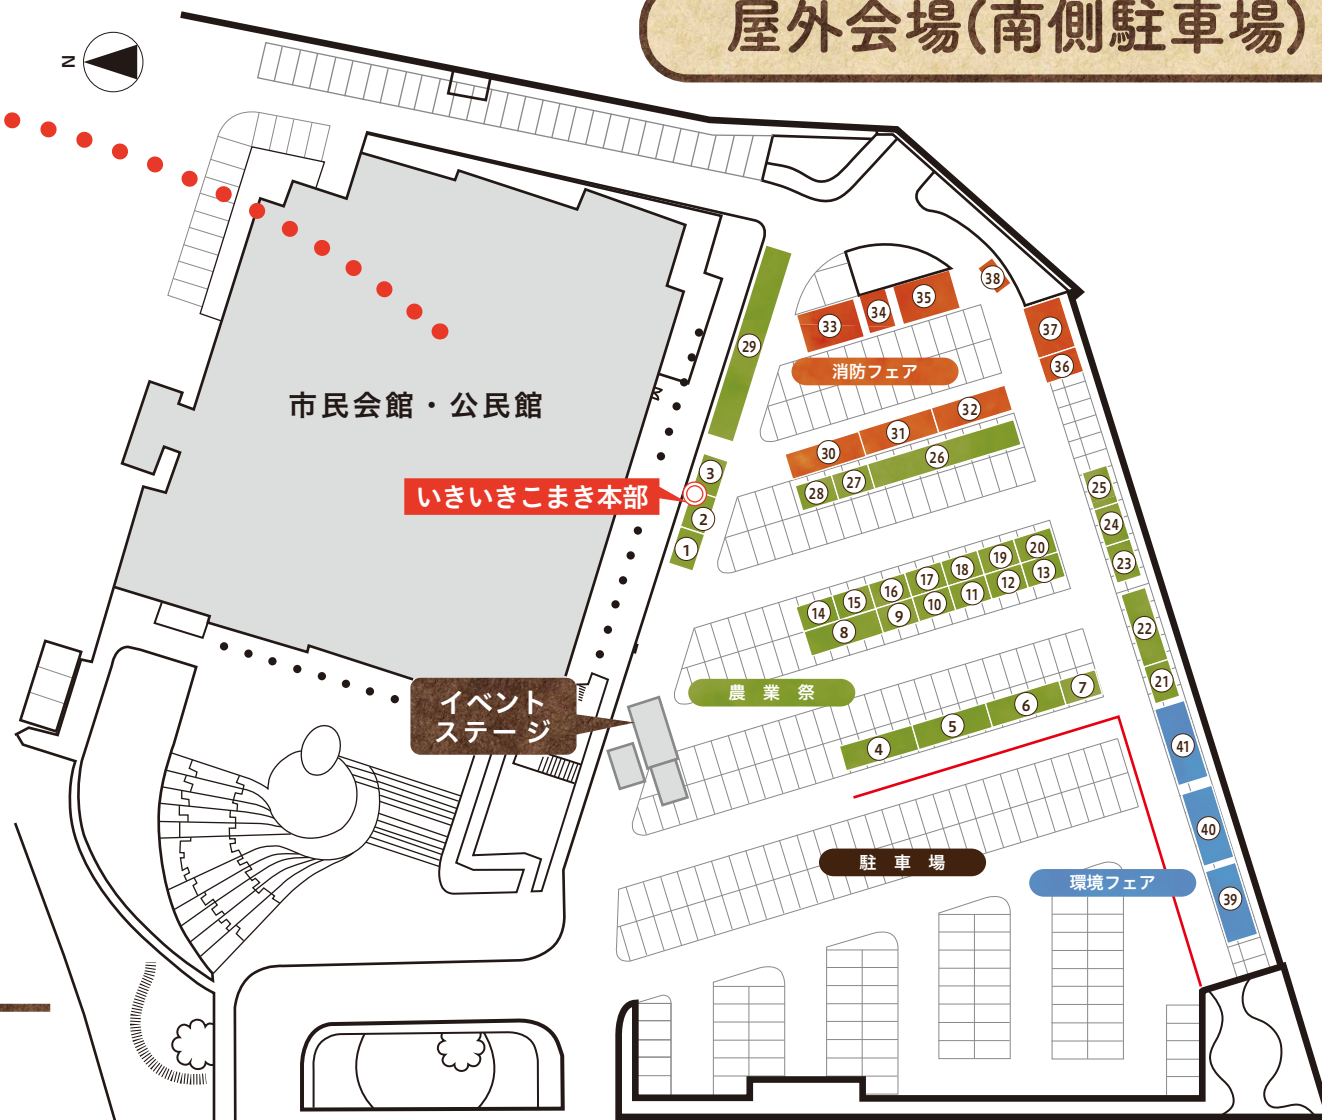

会場案内図

駐輪場のお知らせ

市民会館北側の蛭雪公園をご利用ください。

無料シャトルバス乗降場所

駐車場について

市民会館には駐車場が少ないため、無料臨時駐車場(小牧市役所)もしくは、市営有料駐車場をご利用ください。

無料シャトルバス時刻表

※12:00~13:00は運休です

市役所発	9:00	9:30	10:00	10:30	11:00	11:30	13:00	13:30	14:00	14:30	15:00	15:30
市民会館着	9:10	9:40	10:10	10:40	11:10	11:40	13:10	13:40	14:10	14:40	15:10	15:40
市民会館発	9:15	9:45	10:15	10:45	11:15	11:45	13:15	13:45	14:15	14:45	15:15	15:45
市役所着	9:25	9:55	10:25	10:55	11:25	11:55	13:25	13:55	14:25	14:55	15:25	15:55

農業祭

- ①農業祭本部
- ②いきいきこまき本部
- ③ごみステーション
- ④小牧みどり円芸組合
- ⑤JA尾張中央柿部会
- ⑥小牧市蔬菜研究会
- ⑦志村&アグリ熊澤
- ⑧JA尾張中央女性部
- ⑨JA 尾張中央じねんじょ部会
- ⑩エビ芋研究会
- ⑪篠岡朝市
- ⑫JA尾張中央はげこ保存会
- ⑬JA尾張中央青年部会
- ⑭小牧市観光協会②
- ⑮小牧市観光協会①
- ⑯入鹿ハチミツ店
- ⑰実生園
- ⑱株式会社くりの木・ランチ
- ⑲久々野町果実出荷組合
- ⑳小牧市生活改善グループ連絡研究会
- ㉑G C 桃花台
- ㉒ギョルメクラブ事業協同組合
- ㉓株安・フーズみつる園
- ㉔株宏昌食糧研究所
- ㉕オリエンタルフラワー
- ㉖ヤマキ
- ㉗生活協同組合
- ㉘(株)別館飛山
- ㉙小牧市緑化推進協議会

消防フェア

- ㉚消防フェア本部
- ㉛防災啓発
- ㉜救急体験/救急車展示
- ㉝消防クイズ
- ㉞消火器体験
- ㉟地震体験
- ㊱ちびっ子レスキュー
- ㊲放水体験/消防車展示
- ㊳濃煙体験

環境フェア

- ㉟バス・タクシー乗り方教室(17日のみ)
- ㊴燃料電池自動車の紹介(17日のみ)
- ㊵CNG車(天然ガス自動車)の紹介