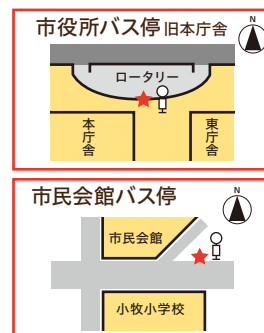

会場案内図

駐輪場のお知らせ

市民会館北側の蛭雪公園をご利用ください。

無料シャトルバス乗降場所

駐車場について

市民会館には駐車場が少ないため、無料臨時駐車場(小牧市役所)もしくは、市営有料駐車場をご利用ください。

無料シャトルバス時刻表

※12:00~13:00は運休です